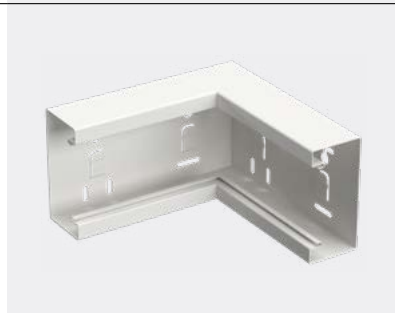

Kleur	Wit RAL9003	Wit RAL9010	Zwart RAL9017
Ref.nr.	STA550005	INS5550203	STA550069
EAN Code	8720871001082	7315880080725	8720871001150

Buitenhoek

Buitenhoek met een 80 mm opening, inclusief plaatstalen wandgootdeksel. Kan worden ingedeeld in compartimenten door middel van scheidingschotten. Afmetingen: 110/52/200 mm. Materiaal: staal.