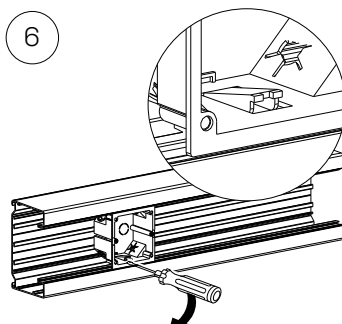

Demontieren