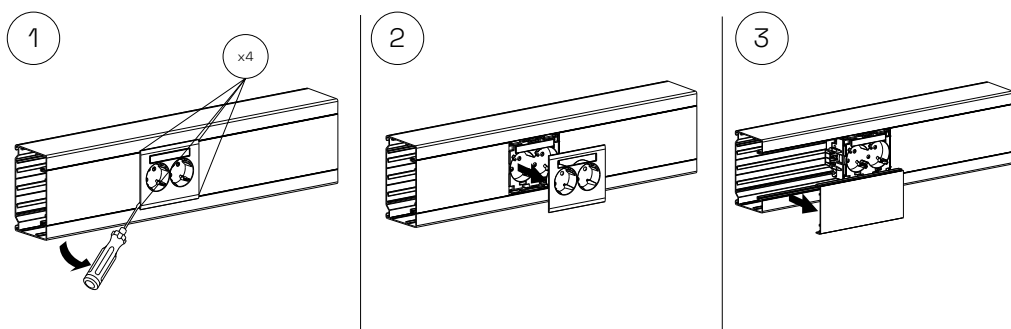

Demontieren