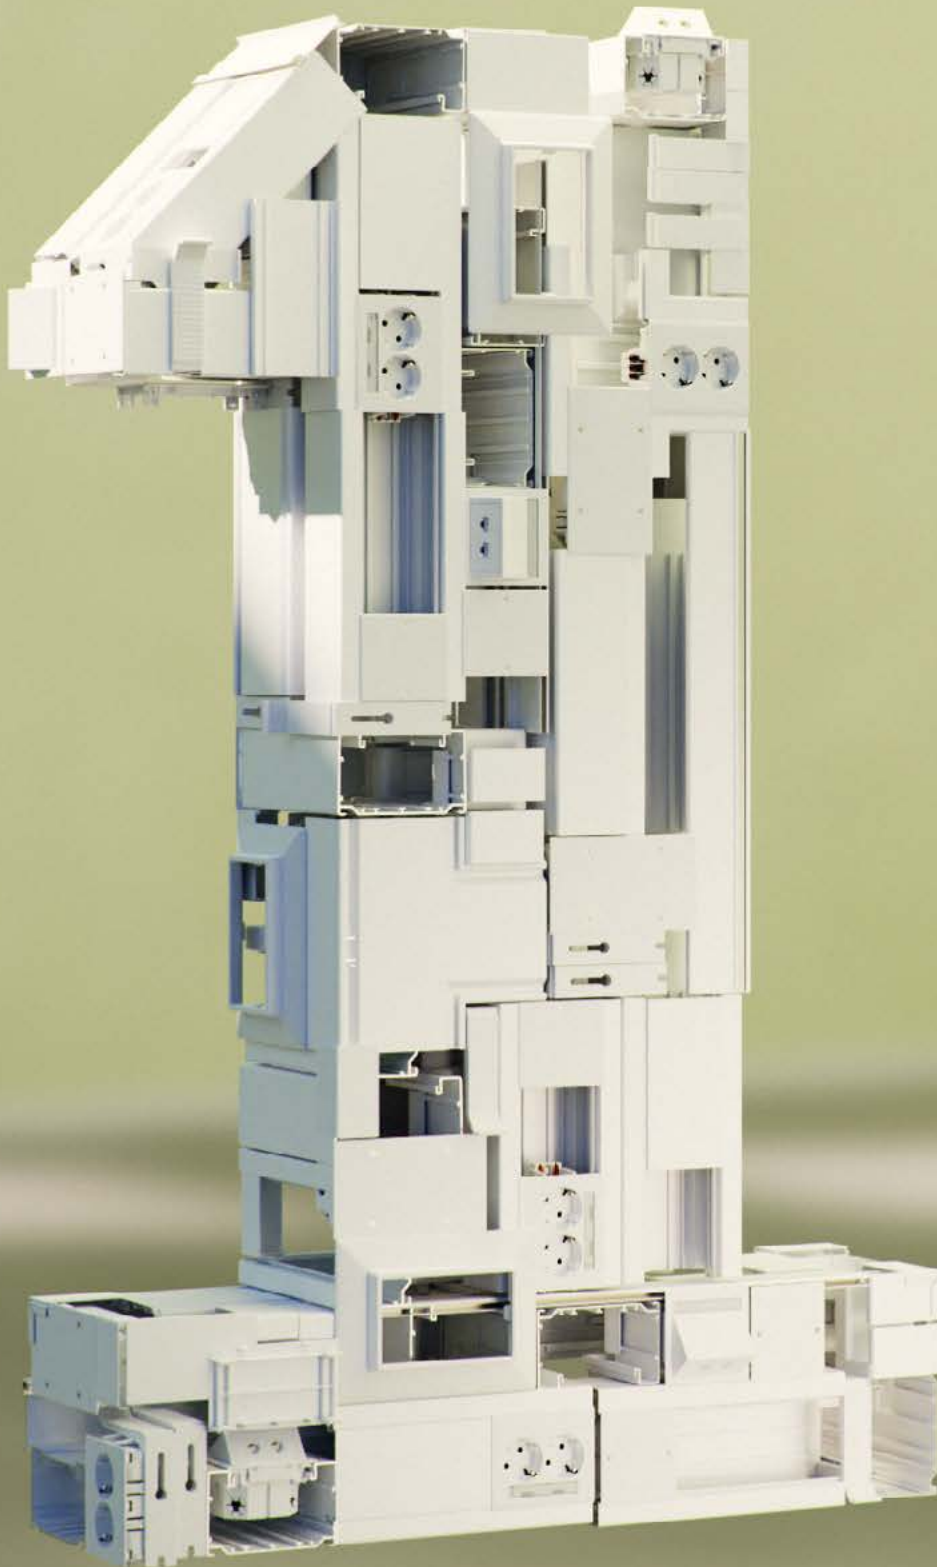

Eén oplossing waarbij alle onderdelen in elkaar passen.
Eén systeem, vanaf de basis ontwikkeld.
Eén leverancier, die de industrie voortstuwt.
Eén met de natuur, een milieubewuste keuze.