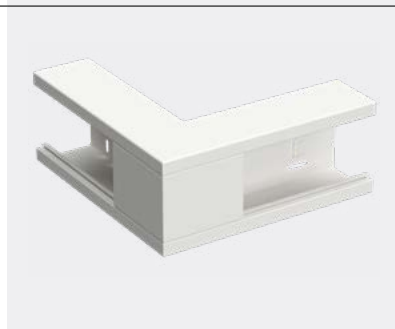

Kleur	Wit RAL9003	Wit RAL9010	Zwart RAL9017
Ref.nr.	STA550015	INS5550413	STA550082
EAN Code	8720871001280	7315880080886	8720871001389

Universele binnen/buitenhoek

Universele binnen/buitenhoek. Kan zowel als binnen- als buitenhoek worden gebruikt. Afmetingen: 110/72/150 mm. Materiaal: staal.