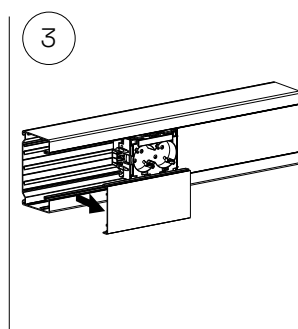

Demontieren