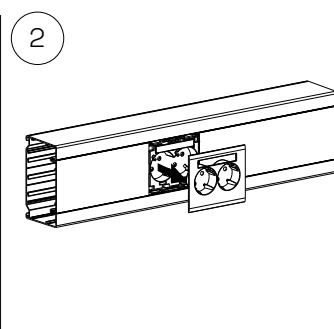

Demontieren