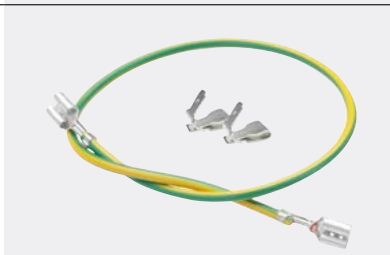

Ref.nr. INS5510953
EAN Code 7321679004919

Dekselaardveer

Voor het aarden van deksels korter dan 100 mm. Voor 80 mm wandgootdeksel. Afmetingen: 79/5/16 mm. Materiaal: roestvast staal.