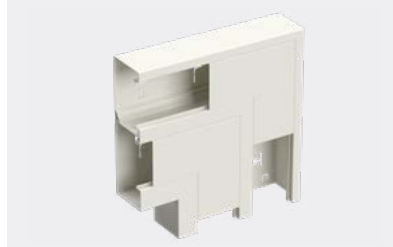

Kleur Wit RAL9010
Ref.nr. STA550169
EAN Code 8720871002638

Verticaal hoekstuk, stijg

90° bocht met een 80 mm opening. Vervalstuk inclusief plaatstalen wandgootdeksel van 225 mm. Kan worden ingedeeld in compartimenten door middel van scheidingschotten. Inclusief geïntegreerde en verwijderbare scheidingswand. Afmetingen: 300/72/300 mm. Materiaal: Staal.