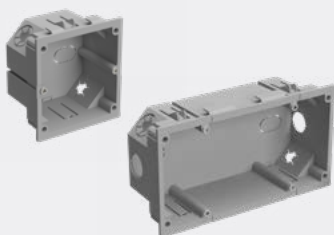

Enkel	Dubbel
Ref.nr.	STA501028	STA501029
EAN Code	7321679003134	7321679003141
Afmetingen	75/84/45 mm	146/84/45 mm