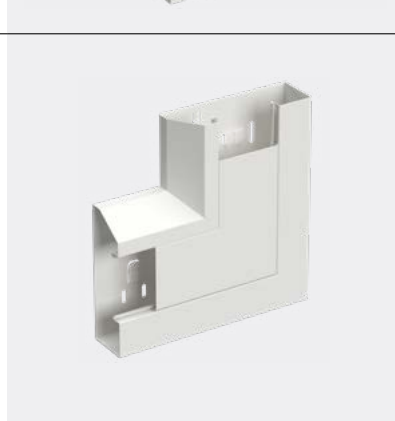

Kleur	Wit RAL9003	Wit RAL9010	Zwart RAL9017
Ref.nr.	STA550046	INS5554503	STA55013
EAN Code	8720871002027	3606480340611	8720871002102