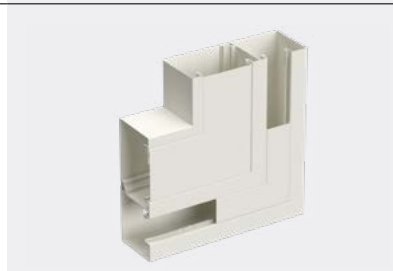

Kleur Wit RAL9010
Ref.nr. INS5555503
EAN Code 3606480340710