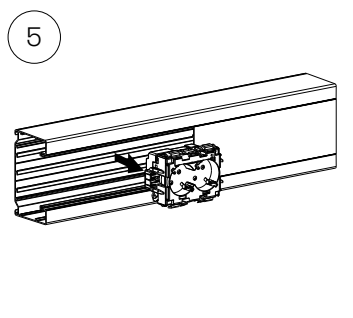

Demontieren