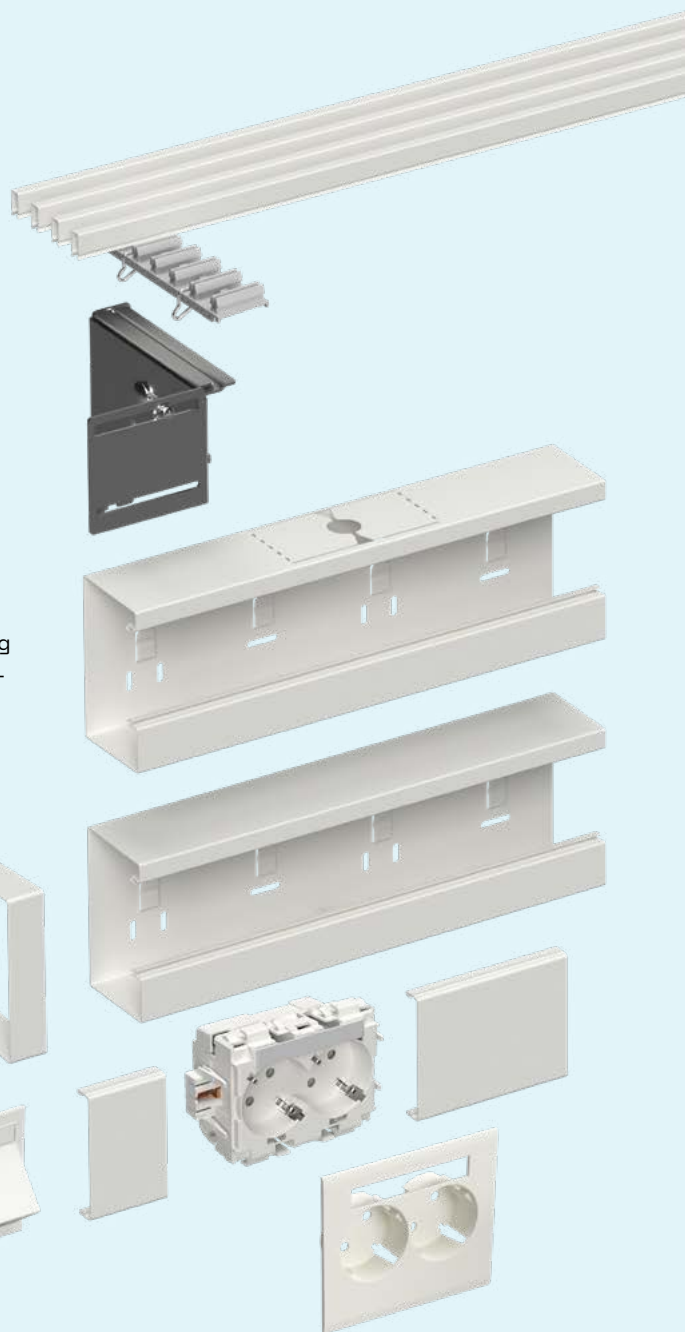

Stalen wandgoten – sterk en veelzijdig, gebouwd voor een lange levensduur

Onze WGX stalen wandgoten zijn ontworpen om een betrouwbare en langdurige oplossing voor kabelmanagement te bieden. Deze robuuste wandgoten zijn gemaakt van hoogwaardig staal en zijn hierdoor ongeëvenaard sterk en duurzaam.

Betrouwbaar →

Deze stalen wandgoten zijn ontworpen om betrouwbaar te zijn. Of u nu stroom-, laagspannings-, tele- of datakabels moet beheren, onze wandgoten bieden de betrouwbaarheid en duurzaamheid die nodig zijn om uw kabels georganiseerd en veilig te houden. Populair in ziekenhuisomgevingen vanwege de uitstekende afschermingseigenschappen.

Materiaal: Staal

Beschikbare afmetingen:

- → WGX 110/52
- → WGX 110/72
- → WGX 120/65
- → WGX 130/72
- → WGX 165V/52
- → WGX 170/65
- → WGX 170A/65
- → WGX 170(A)/72
- → WGX 183/72
- → WGX 233/72