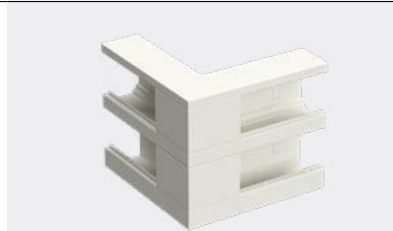

Kleur Wit RAL9010
Ref.nr. INS5558403
EAN Code 7315880083023

Verticaal hoekstuk, verval

90° bocht met een 80 mm opening. Vervalstuk. Inclusief plaatstalen wandgootdeksel van 225 mm. Kan worden ingedeeld in compartimenten door middel van scheidingschotten. Inclusief geïntegreerde en verwijderbare scheidingswand. Afmetingen: 300/72/300 mm. Materiaal: Staal.