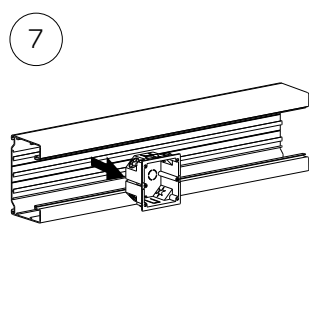

Demontieren