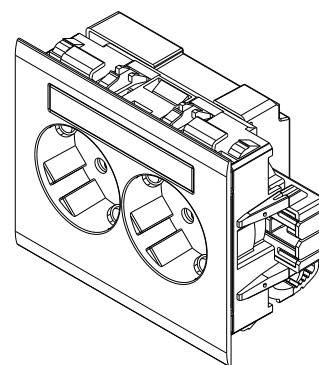

Installatie

Schakelmateriaal