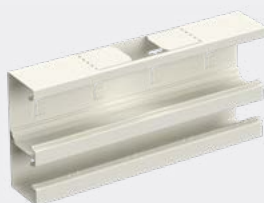

T-stuk Stijgstuk

T-stuk met een 40 mm and 80 mm opening en geïntegreerde flenzen die tot een hoek van 90° moeten worden gebogen voor montage. Vervalstuk. Kan worden ingedeeld in compartimenten door middel van scheidingschotten. Inclusief geïntegreerde en verwijderbare scheidingswand, voorzien van voorgestante gaten. Te gebruiken met plaatstalen wandgootdeksel. Afmetingen: 183/72/400 mm. Materiaal: Staal.

Kleur	Wit RAL9010
Ref.nr.	INS555603
EAN Code	7315880082347

Eindplaat

Eindplaat om de uiteinden van de wandgootromp te bedekken. Afmetingen: 183/72/11 mm. Materiaal: Staal.

Kleur	Wit RAL9010
Ref.nr.	INS555803
EAN Code	3606480340758

Scheidingsshot enkel 72 mm

Scheidingsshot enkel, bestemd om de wandgoten mee in te delen. Afmetingen: 27/60/1000 mm. Materiaal: staal.