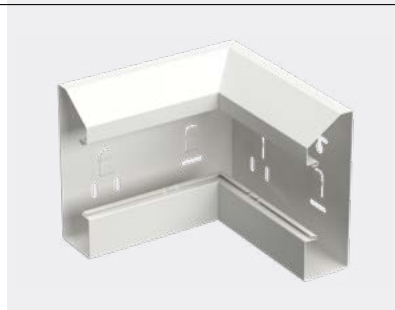

Kleur	Wit RAL9003	Wit RAL9010	Zwart RAL9017
Ref.nr.	STA550043	INS5554203	STA55010
EAN Code	8720871001990		8720871002072

Buitenhoek

Buitenhoek met een 80 mm opening, inclusief plaatstalen wandgootdeksel. Kan worden ingedeeld in compartimenten door middel van scheidingschotten. Afmetingen: 165/52/200 mm. Materiaal: Staal.