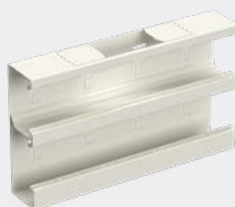

T-stuk, stijg

T-stuk met een 80 mm opening en geïntegreerde flenzen die tot een hoek van 90° moeten worden gebogen voor montage. Kan worden ingedeeld in compartimenten door middel van scheidingschotten. Inclusief geïntegreerde en verwijderbare scheidingswand, voorzien van voorgestante gaten. Te gebruiken met plaatstalen wandgootdeksel. Afmetingen: 233/72/400 mm. Materiaal: Staal.

Kleur	Wit RAL9010
Ref.nr.	INS5558603
EAN Code	7315880083092

Eindplaat

Eindplaat om de uiteinden van de wandgootromp te bedekken. Afmetingen: 233/72/11 mm. Materiaal: Staal.

Kleur	Wit RAL9010
Ref.nr.	INS5558803
EAN Code	7315880083160

Scheidingsshot enkel 72 mm

Scheidingsshot enkel, bestemd om de wandgoten mee in te delen. Afmetingen: 27/60/1000 mm. Materiaal: staal.