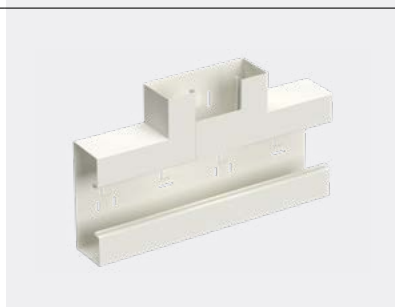

Kleur	Wit RAL9010	Zwart RAL9017
Ref.nr.	INS5553603	STA550120
EAN Code	3606480340468	8720871002188

Aansluitstuk voor stijggoot

Aansluitstuk met een 80 mm opening en geïntegreerde flenzen die tot een hoek van 90° moeten worden gebogen voor montage. Kan worden ingedeeld in compartimenten door middel van scheidingschotten. Afmetingen: 170/65/400 mm. Materiaal: Staal.