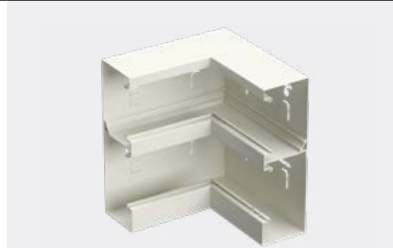

Kleur Wit RAL9010
Ref.nr. INS5558203
EAN Code 7315880083009

Buitenhoek

Buitenhoek met een 80 mm opening, inclusief plaatstalen wandgootdeksel. Kan worden ingedeeld in compartimenten door middel van scheidingschotten. Inclusief geïntegreerde en verwijderbare scheidingswand. Afmetingen: 233/72/200 mm. Materiaal: Staal.