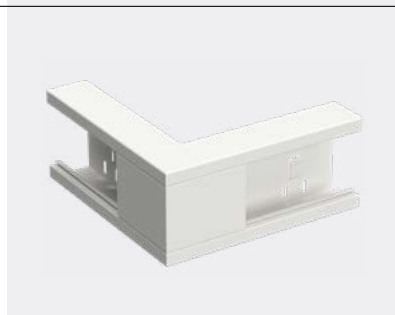

Kleur	Wit RAL9003	Wit RAL9010	Zwart RAL9017
Ref.nr.	STA550006	INS5550403	STA550073
EAN Code	8720871001099	7315880080749	8720871001198

Universele binnen/buitenhoek

Universele binnen/buitenhoek. Kan zowel als binnen- als buitenhoek worden gebruikt. Afmetingen: 110/52/130 mm. Materiaal: staal.