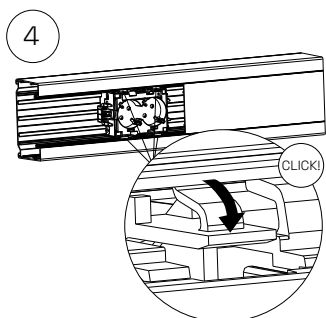

Demontieren