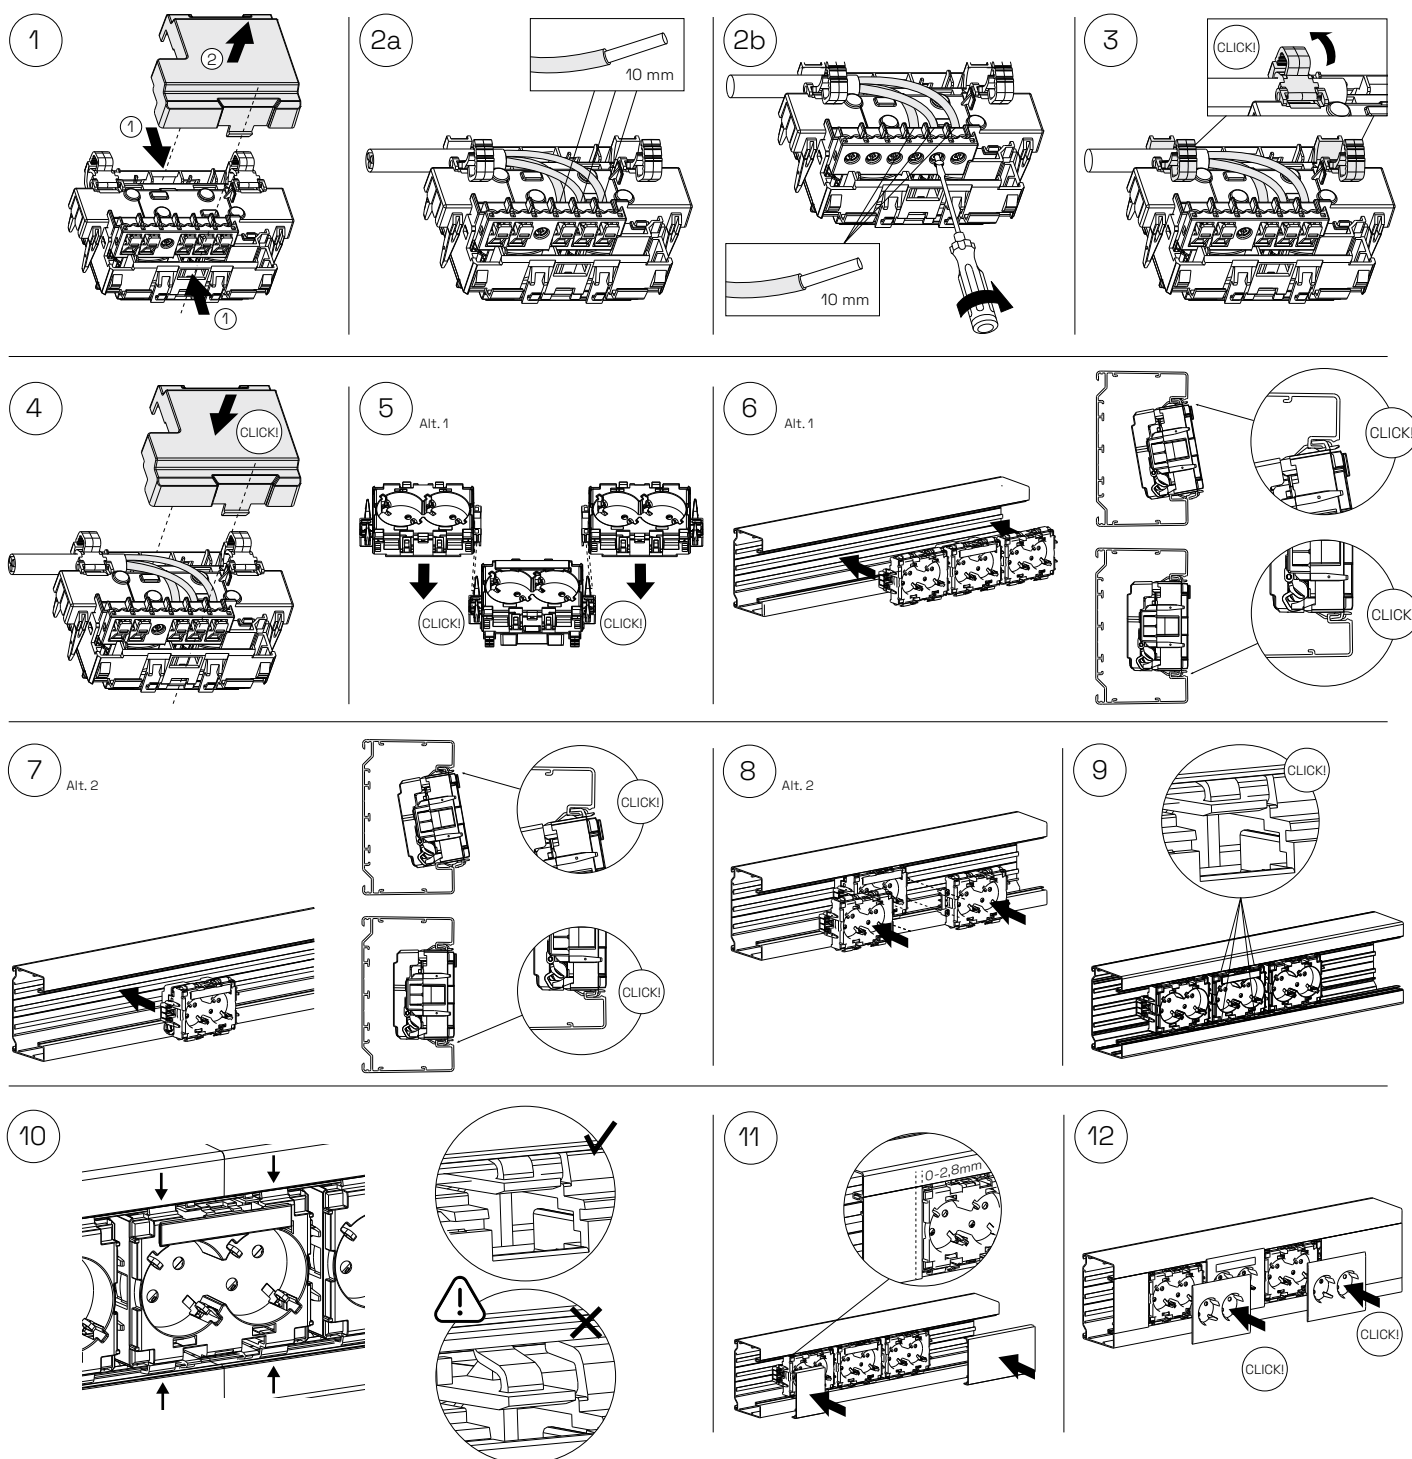

Installatie

Schakelmateriaal