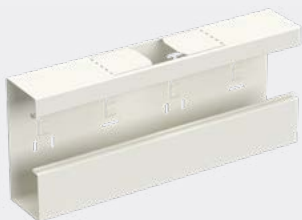

Kleur	Wit RAL9003	Wit RAL9010	Zwart RAL9017
Ref.nr.	STA550052	INS5553623	STA550143
EAN Code	8720871002409	3606480340482	8720871002553

Eindplaat

Eindplaat om de uiteinden van
de wandgootromp te bedekken.
Afmetingen: 170/72/11 mm.
Materiaal: Staal.

Kleur	Wit RAL9003	Wit RAL9010	Zwart RAL9017
Ref.nr.	STA550060	INS5553813	STA550150
EAN Code	8720871002485	3606480340543	8720871002621

Scheidingsshot enkel 72 mm

Scheidingsshot enkel, bestemd
om de wandgoten mee in te delen.
Afmetingen: 27/60/1000 mm.
Materiaal: staal.