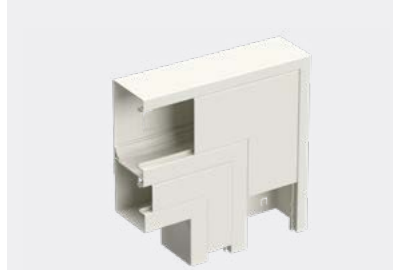

Kleur Wit RAL9010
Ref.nr. INS5555503
EAN Code 3606480340727

Verticaal hoekstuk, stijg

90° bocht met een 40 mm en 80 mm opening. Stijgstuk inclusief plaatstalen wandgootdeksel van 225 mm. Kan worden ingedeeld in compartimenten door middel van scheidingsschotten. Inclusief geïntegreerde en verwijderbare scheidingswand. Afmetingen: 250/72/250 mm. Materiaal: Staal.