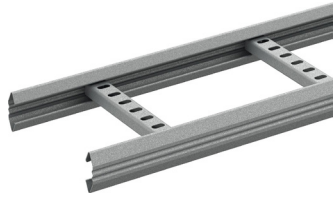

Kabelstige KHZSP		KHZSP 200 6m	KHZSP 300 6m	KHZSP 400 6m	KHZSP 500 6m	KHZSP 600 6m	
Produktbillede	Produktbeskrivelse	734488	734489	734490	734491	734492	
	Loftpendel CLX³ FZS	Længde: 300mm CSU795632	Længde: 400mm CSU795633	Længde: 500mm CSU795634	Længde: 700mm CSU795635	Længde: 1000mm CSU795636	Længde: 1500mm CSU795638
	Pendel/ankerskinne 24/48 CLX³ FZS	Længde: 300mm CSU795640	Længde: 1000mm CSU795641	Længde: 3000mm CSU795637			
	Lofffæste CLX³ justerbar FZS	CSU795639	CSU795639	CSU795639	CSU795639	CSU795639	
	Til lofffæste skal man bestille 4 stk Skruesæt 22S ved siden af	713692	713692	713692	713692	713692	
	Konsol CLX³ FZS	Bredde: 200mm CSU795873	Bredde: 300mm CSU795874	Bredde: 400mm CSU795875	Bredde: 500mm CSU795876	Bredde: 600 mm CSU795877	
	Adapter CLX³ t/ centerbæring FZS	CSU795700	CSU795700	CSU795700	CSU795700	CSU795700	
	Vægfastelse CLX³ FZS	CSU795804	CSU795804	CSU795804	CSU795804	CSU795804	
	Centerbæring CLX³ KHZSP FZS	Bredde: 200mm CSU795655	Bredde: 300mm CSU795656	Bredde: 400mm CSU795657	Bredde: 500mm CSU795658	Bredde: 600mm CSU795659	
	Samling 21	CSU795050	CSU795050	CSU795050	CSU795050	CSU795050