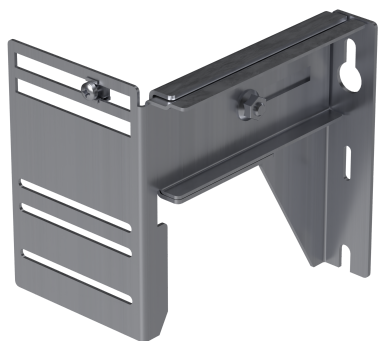

# Konsol ställbar hög 160-250mm

E-Number 1161089

Affärsområde  
Produktfamilj  
Varumärke  
Serie

Installationssystem  
Installationskanaler  
Stago  
WGX

## Kommersiellt och webb

Lokal kod (e-nr)	1161089
Benämning	Konsol ställbar hög 160-250mm
Benämning medium	Konsol ställbar hög 160-260mm stål
Längd	162 mm
Bredd	126 mm
Höjd	160 mm
Material	Stål

## ETIM (EC000706-Konsol för väggkanal)

Modell/Utförande (EF000010)	Väggmontering
Väggavstånd (EF005492)	160 - 260 mm
Golvavstånd från/till (EF007701)	- mm
Lämplig för kanalbredd från/till (EF007814)	130 - 233 mm
Kanalmontering (EF004825)	Förskruva