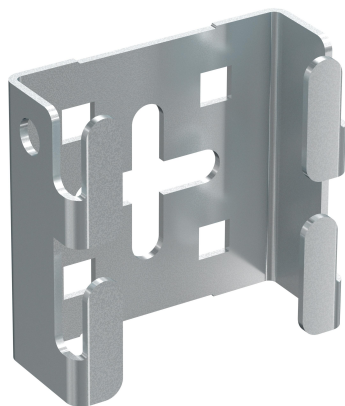

Väggfäste B4 mini D5 Sf

E-Number 1149398

Affärsområde
Produktfamilj
Varumärke
Serie

Kabelförläggning
Upphängssystem
Defem
Tillbehör

Bas

Affärsområde	Kabelförläggning
Produktfamilj	Upphängssystem
Varumärke	Defem
Serie	Tillbehör
GTIN	7332227013987

Kommersiellt och webb

Lokal kod (e-nr)	1149398
Benämning	Väggfäste B4 mini D5 Sf
Benämning medium	Fäste, Defem, B4 mini, syrafast stål, AISI 316L, C5-M.
Material	Rostfritt stål
Materialtyp / ytbehandling	AISI316L - Syrafast
Korrosionsklass	CX

ETIM (EC001003-Vägg- och takfäste för kabelförläggningssystem)

Lämplig för kabelbärsystembredd (EF008339)	53 - 622 mm
Lämplig för kabelhanteringsystem höjd (EF006391)	* mm
Modell/Utförande (EF000010)	Instickskonsol
Lämplig för trådstege (EF005163)	Ja

Lämplig för kabelstege (EF005165)	Nej
Lämplig för kabelränna (EF005166)	Nej
Monteringssätt för fästet (EF005212)	Skruvlös
Lastkapacitet (EF002918)	* N
Lämplig för att bibehålla elektrisk funktionalitet (Circuit integrity) vid brand (EF007806)	Nej
Material (EF002169)	Rostfritt stål
Materialkvalitet (EF001257)	Rost- och syrabeständigt stål
Ytskydd (EF000139)	*
Färg (EF000007)	*
RAL (EF000116)	*