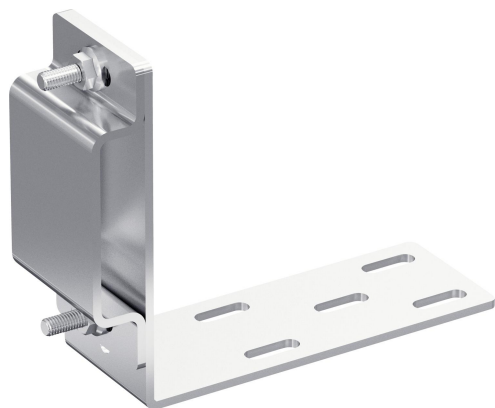

# Kombibeslag B21-90gr D5 Sf

E-Number 1149391

Affärsområde  
Produktfamilj  
Varumärke  
Serie

Kabelförläggning  
Trådstegar  
Defem  
Tillbehör

## Kommersiellt och webb

Lokal kod (e-nr)	1149391
Benämning	Kombibeslag B21-90gr D5 Sf
Benämning medium	Kombibeslag 90°, Defem, B21, syrafast stål, AISI316L.
Material	Rostfritt stål
Materialtyp / ytbehandling	AISI316L - Syrafast
Korrosionsklass	CX

## ETIM (EC001003-Vägg- och takfäste för kabelförläggningssystem)

Lämplig för kabelbärsystembredd (EF008339)	53 - 120 mm
Lämplig för kabelhanteringssystem höjd (EF006391)	* mm
Modell/Utförande (EF000010)	Pendlad
Lämplig för trådstege (EF005163)	Ja

Lämplig för kabelstege (EF005165)	Ja
Lämplig för kabelränna (EF005166)	Nej
Monteringssätt för fästet (EF005212)	Skruvbar
Lastkapacitet (EF002918)	* N
Lämplig för att bibehålla elektrisk funktionalitet (Circuit integrity) vid brand (EF007806)	Nej
Material (EF002169)	Rostfritt stål
Materialkvalitet (EF001257)	Rost- och syrabeständigt stål
Ytskydd (EF000139)	*
Färg (EF000007)	*
RAL (EF000116)	*