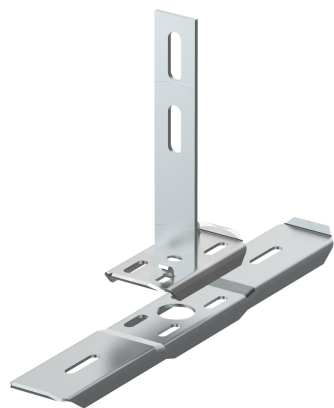

Bärok D35/320-422 Sf

E-Number 1149320

Affärsområde
Produktfamilj
Varumärke
Serie

Kabelförläggning
Upphängssystem
Defem
Tillbehör

Bas

Affärsområde	Kabelförläggning
Produktfamilj	Upphängssystem
Varumärke	Defem
Serie	Tillbehör
GTIN	7332227013208

Kommersiellt och webb

Lokal kod (e-nr)	1149320
Benämning	Bärok D35/320-422 Sf
Benämning medium	Bärok, Defem, D35 syrafast stål, AISI 316L, C5-M, för trådstege bredd 320mm och 422 mm.
Material	Rostfritt stål
Materialtyp / ytbehandling	AISI316L - Syrafast
Korrosionsklass	CX

ETIM (EC001003-Vägg- och takfäste för kabelförläggningssystem)

Lämplig för kabelbärsystembredd (EF008339)	320 - 422 mm
Lämplig för kabelhanteringssystem höjd (EF006391)	* mm
Modell/Utförande (EF000010)	Pendlad
Lämplig för trådstege (EF005163)	Ja

Lämplig för kabelstege (EF005165)	Nej
Lämplig för kabelränna (EF005166)	Nej
Monteringssätt för fästet (EF005212)	Skruvbar
Lastkapacitet (EF002918)	1245 N
Lämplig för att bibehålla elektrisk funktionalitet (Circuit integrity) vid brand (EF007806)	Nej
Material (EF002169)	Rostfritt stål
Materialkvalitet (EF001257)	Rost- och syrabeständigt stål
Ytskydd (EF000139)	*
Färg (EF000007)	*
RAL (EF000116)	*