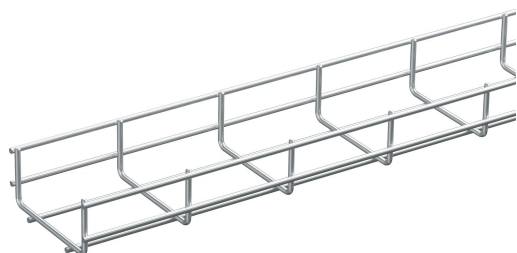

Trådstege 120x5/60 2,5m Sf

E-Number 1149301

Affärsområde
Produktfamilj
Varumärke

Kabelförläggning
Trådsteigar
Defem

Bas

Affärsområde	Kabelförläggning
Produktfamilj	Trådsteigar
Varumärke	Defem
GTIN	7332227013017

Kommersiellt och webb

Lokal kod (e-nr)	1149301
Benämning	Trådstege 120x5/60 2,5m Sf
Benämning medium	Trådstege, Defem, U-form, syrafast stål, AISI 316L, C5-M, längd 2,5 m, diameter 5 mm, bredd 120 mm, höjd 60 mm.
Längd	2500 mm
Bredd	120 mm
Höjd	60 mm
Material	Rostfritt stål
Materialtyp / ytbehandling	AISI316L - Syrafast
Applikation	Industri; Livsmedel
Korrosionsklass	CX

ETIM (EC000853-Trådstege)

Profilform (EF005179)	U-form
Höjd (EF000040)	60 mm
Bredd (EF000008)	120 mm
Tråddiameter (EF004603)	5 mm
Längd (EF001438)	2500 mm
Användbar area (EF005140)	36000 mm ²

Modell/Utförande (EF000010)	Utan skarv
Skruvlös anslutning (EF008184)	Nej
Integrerad partition (EF004799)	Ingen
Fribärande (montage) (EF006397)	Nej
Lämplig för att bibehålla elektrisk funktionalitet (Circuit integrity) vid brand (EF007806)	Nej
Material (EF002169)	Rostfritt stål
Materialkvalitet (EF001257)	Syrafast stål 316L (1.4404)
Ytskydd (EF000139)	EV020086
Färg (EF000007)	Övrigt
Max. säker arbetsbelastning (IEC 61537) (EF016305)	* N
Avstånd mellan konsoler (IEC 61537) (EF015363)	* mm
Typ av belastningstest (IEC 61537) (EF015362)	Typ I
Vikt (EF000167)	1,27 kg/100m