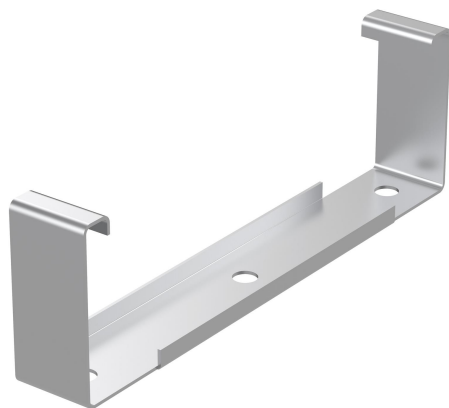

Armatrhållare W25/40-600 Fzs

E-Number 1125949

Affärsområde
Produktfamilj
Varumärke

Kabelförläggning
Kabelrännor
Wibe

Bas

Affärsområde	Kabelförläggning
Produktfamilj	Kabelrännor
Varumärke	Wibe
GTIN	7321677139132

Kommersiellt och webb

Lokal kod (e-nr)	1125949
Benämning	Armatrhållare W25/40-600 Fzs
Benämning medium	Armat.håll W25 40-600 sendzimirförzinkad. Används för montage av armaturer under 40- kantsrännor och armaturskenor.
Material	Stål
Materialtyp / ytbehandling	Pregalvaniserat
Korrosionsklass	C2

ETIM (EC002557-Tillbehör/Reservdelar armaturer (mekaniska))

Typ av tillbehör/reservdel (EF000215)	Stödkonsol
Tillbehör (EF013236)	Ja
Reservdel (EF013237)	Nej
Transparent (EF006243)	Nej
Färg (EF000007)	*
Material (EF002169)	Stål