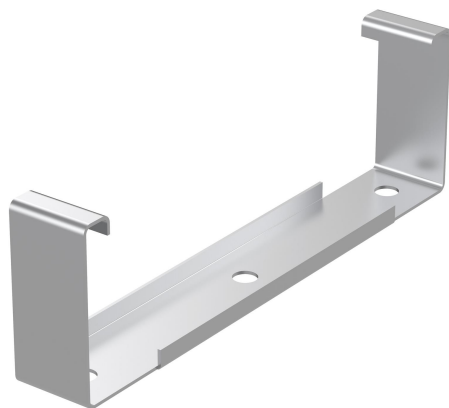

Armatrhållare W25/40-200 Fzs

E-Number 1125939

Affärsområde
Produktfamilj
Varumärke
Serie

Kabelförläggning
Kabelrännor
Wibe
Tillbehör

Bas

Affärsområde	Kabelförläggning
Produktfamilj	Kabelrännor
Varumärke	Wibe
Serie	Tillbehör
GTIN	7321677139149

Kommersiellt och webb

Lokal kod (e-nr)	1125939
Benämning	Armatrhållare W25/40-200 Fzs
Benämning medium	Armat.håll W25 40-200 sendzimirförzinkad. Används för montage av armaturer under 40- kantsrännor och armaturskenor.
Material	Stål
Materialtyp / ytbehandling	Pregalvaniserat
Applikation	lightingtrunking
Korrosionsklass	C2

ETIM (EC002557-Tillbehör/Reservdelar armaturer (mekaniska))

Typ av tillbehör/reservdel (EF000215)	Stödkonsol
Tillbehör (EF013236)	Ja
Reservdel (EF013237)	Nej
Transparent (EF006243)	Nej