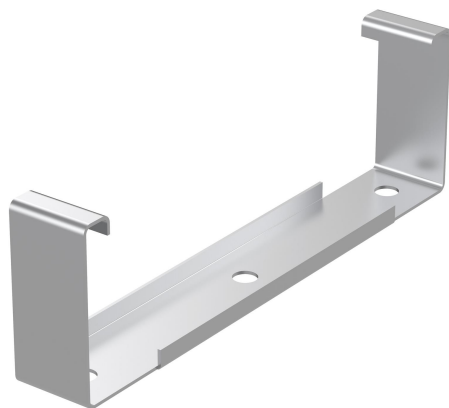

Armatrhållare W25/40-100 Fzs

E-Number 1125936

Affärsområde
Produktfamilj
Varumärke

Kabelförläggning
Kabelrännor
Wibe

Bas

Affärsområde	Kabelförläggning
Produktfamilj	Kabelrännor
Varumärke	Wibe
GTIN	7321677139125

Kommersiellt och webb

Lokal kod (e-nr)	1125936
Benämning	Armatrhållare W25/40-100 Fzs
Benämning medium	Armat.håll W25 40-100 sendzimirförzinkad. Används för montage av armaturer under 40- kantsrännor och armaturskenor.
Material	Stål
Materialtyp / ytbehandling	Pregalvaniserat
Applikation	lightingtrunking
Korrosionsklass	C2

Material (EF002169)	Stål
Längd (EF001438)	30 mm
Bredd (EF000008)	101 mm
Höjd (EF000040)	62 mm
Diameter (EF000551)	* mm

Logistik

Antal i FP 1	1
Vikt FP 1	0,08 kg
Djup FP 1	102 mm
Bredd FP 1	30 mm
Höjd FP 1	62 mm
Tullstat. Nr.	73089059
Nettovikt	0,08 kg
Ursprungsland	SE