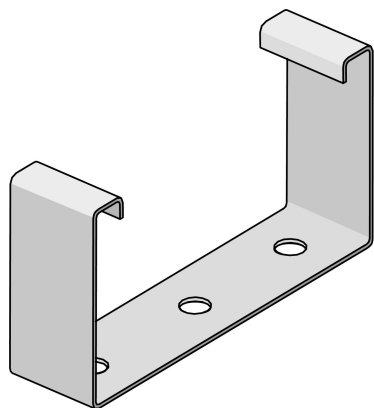

Armatrhållare W25/40-70 Fzs vit

E-Number 1125935

Affärsområde
Produktfamilj
Varumärke
Serie

Kabelförläggning
Kabelrännor
Wibe
Tillbehör

Bas

Affärsområde	Kabelförläggning
Produktfamilj	Kabelrännor
Varumärke	Wibe
Serie	Tillbehör
GTIN	7321677291854

Kommersiellt och webb

Lokal kod (e-nr)	1125935
Benämning	Armatrhållare W25/40-70 Fzs vit
Benämning medium	Armat.håll W25/40-70 sendzimirförszinkad vit. Används för montage av armaturer under 40- kantsrännor och armaturskenor.
Material	Stål
Materialtyp / ytbehandling	Målat
Applikation	lightingtrunking
Korrosionsklass	C2

ETIM (EC002557-Tillbehör/Reservdelar armaturer (mekaniska))

Typ av tillbehör/reservdel (EF000215)	Stödkonsol
Tillbehör (EF013236)	Ja
Reservdel (EF013237)	Nej
Transparent (EF006243)	Nej

Färg (EF000007)	Vit
Material (EF002169)	Stål
Längd (EF001438)	30 mm
Bredd (EF000008)	72 mm
Höjd (EF000040)	62 mm
Diameter (EF000551)	* mm