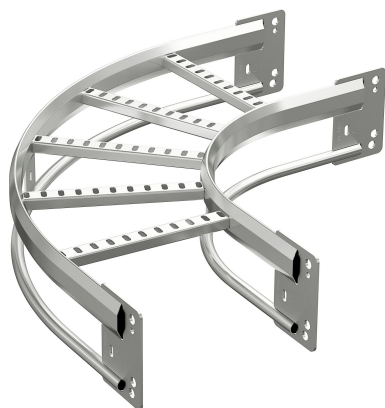

90-krök 55-600 Fzv

E-Number 1122575

Affärsområde
Produktfamilj
Varumärke

Kabelförläggning
Kabelstegar
Wibe

Bas

Affärsområde	Kabelförläggning
Produktfamilj	Kabelstegar
Varumärke	Wibe
GTIN	7321677162468

Kommersiellt och webb

Lokal kod (e-nr)	1122575
Benämning	90-krök 55-600 Fzv
Benämning medium	90-krök 55-600 varmförzinkad. För Kabelstege KHZV/KHZPV, används vid horisontellt montage med 90° krökning.
Bredd	600 mm
Material	Stål
Materialtyp / ytbehandling	Varmförzinkat
Korrosionsklass	C4

ETIM (EC001535-Böj för kabelstege)

Riktningssändring (EF005210)	Horisontell
Typ av sidoprofil (EF007666)	Rörform (sluten)
Sidoväggsperforering (EF001122)	Nej
Typ av stegpinne (EF001060)	Perforerad profil
Vinkel (EF001218)	90°