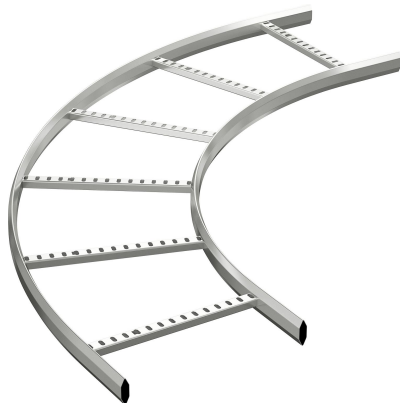

90-krök 15-400 yttre Sf

E-Number 1122182

Affärsområde
Produktfamilj
Varumärke

Kabelförläggning
Kabelstegar
Wibe

Bas

Affärsområde	Kabelförläggning
Produktfamilj	Kabelstegar
Varumärke	Wibe
GTIN	7321677273553

Kommersiellt och webb

Lokal kod (e-nr)	1122182
Benämning	90-krök 15-400 yttre Sf
Benämning medium	Krök 15, 90° yttre 15-400 syrafast stål AISI316L.
Bredd	400 mm
Material	Rostfritt stål
Materialtyp / ytbehandling	AISI316L - Syrafast
Korrosionsklass	CX

ETIM (EC001535-Böj för kabelstege)

Riktningssändring (EF005210)	Horisontell
Typ av sidoprofil (EF007666)	Rörform (sluten)
Sidoväggsperforering (EF001122)	Nej
Typ av stegpinne (EF001060)	Perforerad profil
Vinkel (EF001218)	90°
Böjutförande (EF020423)	Slät böj
Med gångjärn (EF001076)	Nej

Kabelstege höjd (EF004818)	55 mm
Kabelstege bredd (EF004817)	400 mm
Modell/Utförande (EF000010)	Utan skarv
Innerradie (EF004793)	786 mm
Fribärande (montage) (EF006397)	Nej
Lämplig för att bibehålla elektrisk funktionalitet (Circuit integrity) vid brand (EF007806)	Nej
Material (EF002169)	Rostfritt stål
Materialkvalitet (EF001257)	Syrafast stål 316 (1.4401)
Ytskydd (EF000139)	Betad och passiviserad
Färg (EF000007)	*
RAL (EF000116)	*