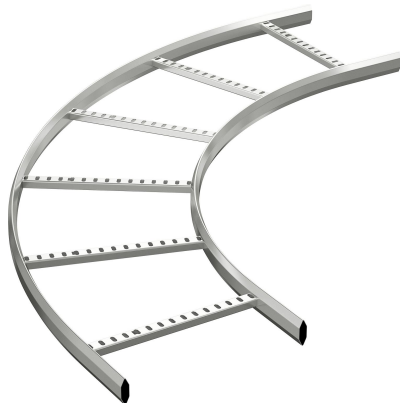

90-krök 15-300 yttre Sf

E-Number 1122181

Affärsområde
Produktfamilj
Varumärke

Kabelförläggning
Kabelstegar
Wibe

Bas

Affärsområde	Kabelförläggning
Produktfamilj	Kabelstegar
Varumärke	Wibe
GTIN	7321677273546

Kommersiellt och webb

Lokal kod (e-nr)	1122181
Benämning	90-krök 15-300 yttre Sf
Benämning medium	Krök 15, 90° yttre 15-300 syrafast stål AISI316L.
Bredd	300 mm
Material	Rostfritt stål
Materialtyp / ytbehandling	AISI316L - Syrafast
Korrosionsklass	CX

ETIM (EC001535-Böj för kabelstege)

Riktningssändring (EF005210)	Horisontell
Typ av sidoprofil (EF007666)	Rörform (sluten)
Sidoväggsperforering (EF001122)	Nej
Typ av stegpinne (EF001060)	Perforerad profil
Vinkel (EF001218)	90°
Böjutförande (EF020423)	Slät böj
Med gångjärn (EF001076)	Nej

Kabelstege höjd (EF004818)	55 mm
Kabelstege bredd (EF004817)	300 mm
Modell/Utförande (EF000010)	Utan skarv
Innerradie (EF004793)	686 mm
Fribärande (montage) (EF006397)	Nej
Lämplig för att bibehålla elektrisk funktionalitet (Circuit integrity) vid brand (EF007806)	Nej
Material (EF002169)	Rostfritt stål
Materialkvalitet (EF001257)	Syrafast stål 316 (1.4401)
Ytskydd (EF000139)	Betad och passiviserad
Färg (EF000007)	*
RAL (EF000116)	*