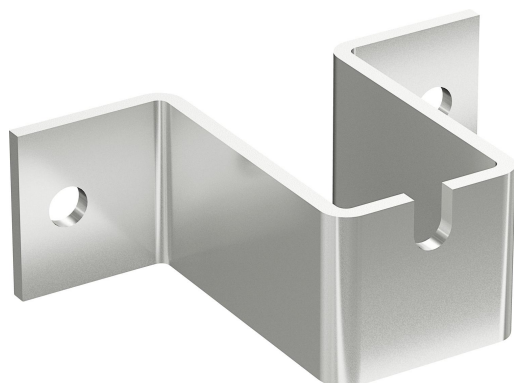

Sidofäste 20F Fzv

E-Number 1121653

Affärsområde
Produktfamilj
Varumärke

Kabelförläggning
Upphängssystem
Wibe

Bas

Affärsområde	Kabelförläggning
Produktfamilj	Upphängssystem
Varumärke	Wibe
GTIN	7321677234516

Kommersiellt och webb

Lokal kod (e-nr)	1121653
Benämning	Sidofäste 20F Fzv
Benämning medium	Sidofäste 20F varmförzinkad. För montage av Pendel-/Ankarskena 24/20 på balk, används även för infästning mot vägg.
Material	Stål
Materialtyp / ytbehandling	Varmförzinkat
Korrosionsklass	C4

ETIM (EC001003-Vägg- och takfäste för kabelförläggningssystem)

Lämplig för kabelbärsystembredd (EF008339)	- mm
Lämplig för kabelhanteringsystem höjd (EF006391)	* mm
Modell/Utförande (EF000010)	Vägg-/takklämma, trapetsprofil
Lämplig för trådstege (EF005163)	Nej
Lämplig för kabelstege (EF005165)	Ja

Lämplig för kabelränna (EF005166)	Nej
Monteringssätt för fästet (EF005212)	Skruvbar
Lastkapacitet (EF002918)	* N
Lämplig för att bibehålla elektrisk funktionalitet (Circuit integrity) vid brand (EF007806)	Nej
Material (EF002169)	Stål
Materialkvalitet (EF001257)	*
Ytskydd (EF000139)	Varmförzinkad
Färg (EF000007)	*
RAL (EF000116)	*