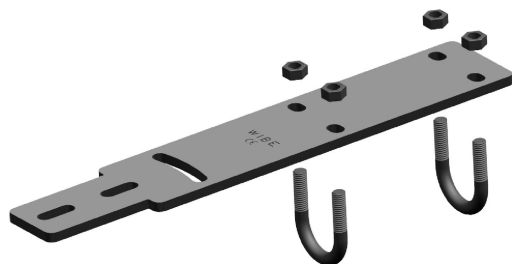

Takbultfäste Sf

E-Number 1121630

Affärsområde
Produktfamilj
Varumärke
Serie

Kabelförläggning
Upphängssystem
Wibe
Tillbehör

Bas

Affärsområde	Kabelförläggning
Produktfamilj	Upphängssystem
Varumärke	Wibe
Serie	Tillbehör
GTIN	7321677928644

Kommersiellt och webb

Lokal kod (e-nr)	1121630
Benämning	Takbultfäste Sf
Benämning medium	Tunnel- och bergumsfäste för tak syrafast stål AISI 316L.
Material	Rostfritt stål
Materialtyp / ytbehandling	AISI316L - Syrafast
Korrosionsklass	CX

ETIM (EC001005-Monteringssats för kabelförläggningssystem)

Material (EF002169)	Stål
Rostfritt stål, betat (EF006388)	Ja
Materialkvalitet (EF001257)	Syrafast stål 316L (1.4404)
Ytskydd (EF000139)	*
Färg (EF000007)	*
RAL (EF000116)	*

Logistik

Antal i FP 1	1
Vikt FP 1	0,9 kg
Djup FP 1	325 mm
Bredd FP 1	60 mm
Höjd FP 1	6 mm
Tullstat. Nr.	73089059
Nettovikt	0,9 kg
Ursprungsland	SE

Certifikat

ETIM-klass	EC001005
------------	----------

Status produkt