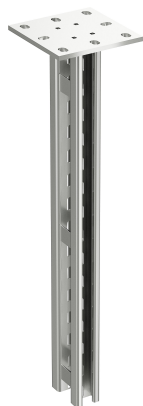

Takpendel 20F-2000 Fzv

E-Number 1121342

Affärsområde
Produktfamilj
Varumärke

Kabelförläggning
Upphängssystem
Wibe

Bas

Affärsområde
Produktfamilj
Varumärke
GTIN

Kabelförläggning
Upphängssystem
Wibe
7321677182510

Kommersiellt och webb

Lokal kod (e-nr)
Benämning
Benämning medium

1121342
Takpendel 20F-2000 Fzv
Takpendel 20F-2000 varmförzinkad. Används för pendelmontage i tak eller på golv vid större belastningar.

Material
Materialtyp / ytbehandling
Korrosionsklass

Stål
Varmförzinkat
C4

ETIM (EC000082-Takpendel för kabelförläggningssystem)

Längd (EF001438)
Profilbredd (EF006158)
Profilhöjd (EF006159)
Modell/Utförande (EF000010)
Lastkapacitet (EF002918)
Lämplig för att bibehålla elektrisk

1985 mm
48 mm
90 mm
C-profil dubbelsidig
29,4 N
Nej

funktionalitet (Circuit integrity) vid brand (EF007806)

Material (EF002169)	Stål
Rostfritt stål, betat (EF006388)	Nej
Materialkvalitet (EF001257)	Övrigt
Ytskydd (EF000139)	Varmförzinkad
Färg (EF000007)	*
RAL (EF000116)	*
Vikt (EF000167)	9,9 kg/100m