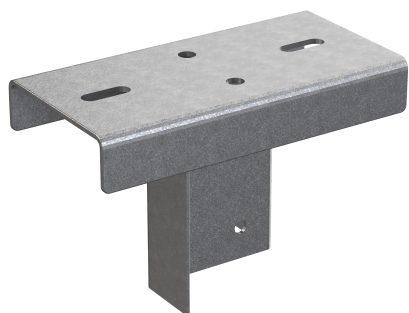

Startfäste bult HDG

E-Number 1120675

Affärsområde
Produktfamilj
Varumärke
Serie

Kabelförläggning
Upphängssystem
Mita
Flex

Bas

Affärsområde	Kabelförläggning
Produktfamilj	Upphängssystem
Varumärke	Mita
Serie	Flex
GTIN	7321678036966

Kommersiellt och webb

Lokal kod (e-nr)	1120675
Benämning	Startfäste bult HDG
Benämning medium	Startfäste bult HDG
Längd	250 mm
Bredd	126 mm
Höjd	154 mm
Material	Stål
Materialtyp / ytbehandling	Varmförzinkat

ETIM (EC000896-Takfäste för kabelförläggningssystem)

Längd (EF001438)	* mm
Bredd (EF000008)	* mm
Höjd (EF000040)	* mm
Diameter (EF000551)	* mm
Storlek gänga metrisk (M) (EF003563)	*
Modell/Utförande (EF000010)	Takfäste

Lastkapacitet (EF002918)	* N
Med gångjärn (EF001076)	Nej
Justerbar (EF000996)	Nej
Lämplig för att bibehålla elektrisk funktionalitet (Circuit integrity) vid brand (EF007806)	Nej
Material (EF002169)	Stål
Rostfritt stål, betat (EF006388)	*
Materialkvalitet (EF001257)	*
Ytskydd (EF000139)	EV001298
RAL (EF000116)	*
Färg (EF000007)	*